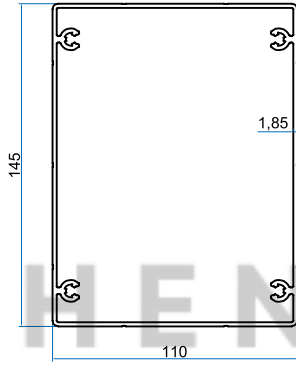

ANTORYUM FLAT SİSTEMİ / ANTORYUM FLAT SYSTEM

Profile No	kg/m
2533	0,600

Profile No	kg/m
2530	4,721

Profile No	kg/m
2594	4,618

Profile No	kg/m
2532	2,651

Profile No	kg/m
2111	3,044

Profile No	kg/m
2301	3,033

Profile No	kg/m
2302	0,846

Profile No	kg/m
2539	0,290

Profile No	kg/m
2538	0,210

Profile No	kg/m
2542	0,180

Profile No	kg/m
2543	0,230

Profile No	kg/m
2544	0,240

Profile No	kg/m
2545	0,285

Profile No	kg/m
2394	0,177

Product Code : 2532

Weight kg/m: 2,651
(191 x 69 x 1,8mm)

Kış Bahçesi 110x145 Direk
Winter Garden 110x145 Column

Product Code : 2111

Weight kg/m: 3,044
(145 x 110 x 1,85mm)

Kış Bahçesi 110x145 Direk Kapak
Winter Garden 110x145 Column Cover