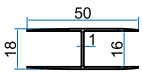

ANTORYUM OVAL SİSTEMİ / ANTORYUM OVAL SYSTEM

Profile No	kg/m
2004	2,555

Profile No	kg/m
2012	4,113

Profile No	kg/m
2011	0,890

Profile No	kg/m
2009	3,050

Profile No	kg/m
2010	1,025

Profile No	kg/m
2394	0,177