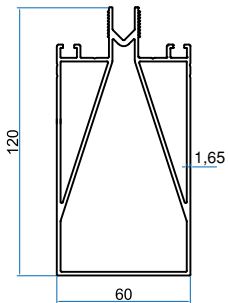

ANTORYUM FLAT SİSTEMİ / ANTORYUM FLAT SYSTEM

Profile No	kg/m
2533	0,600

Profile No	kg/m
2530	4,721

Profile No	kg/m
2594	4,618

Profile No	kg/m
2532	2,651

Profile No	kg/m
2111	3,044

Profile No	kg/m
2301	3,033

Profile No	kg/m
2302	0,846

Profile No	kg/m
2539	0,290

Profile No	kg/m
2538	0,210

Profile No	kg/m
2542	0,180

Profile No	kg/m
2543	0,230

Profile No	kg/m
2544	0,240

Profile No	kg/m
2545	0,285

Profile No	kg/m
2394	0,177

Product Code : 2532

Weight kg/m: 2,651
(191 x 69 x 1,8mm)

Kış Bahçesi 110x145 Direk
Winter Garden 110x145 Column

Product Code : 2111

Weight kg/m: 3,044
(145 x 110 x 1,85mm)

Kış Bahçesi 110x145 Direk Kapak
Winter Garden 110x145 Column Cover

Product Code : 2302

Weight kg/m: 0,846
(17 x 110 x 2,3mm)

Kış Bahçesi 110x145 Direk Gövde
Winter Garden 110x145 Column

Product Code : 2301

Weight kg/m: 3,003
(143 x 110 x 2,3mm)

Kış Bahçesi Düz Oluk
Winter Garden Gutter