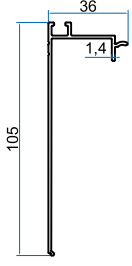

ANTORYUM FLAT SİSTEMİ / ANTORYUM FLAT SYSTEM

Profile No	kg/m
2533	0,600

Profile No	kg/m
2530	4,721

Profile No	kg/m
2594	4,618

Profile No	kg/m
2532	2,651

Profile No	kg/m
2111	3,044

Profile No	kg/m
2301	3,033

Profile No	kg/m
2302	0,846

Profile No	kg/m
2539	0,290

Profile No	kg/m
2538	0,210

Profile No	kg/m
2542	0,180

Profile No	kg/m
2543	0,230

Profile No	kg/m
2544	0,240

Profile No	kg/m
2545	0,285

Profile No	kg/m
2394	0,177