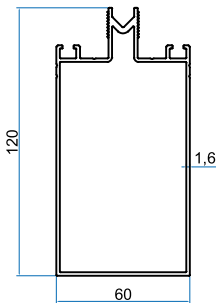

Profile No	kg/m
2490	1,721

Profile No	kg/m
2534	0,515

Profile No	kg/m
2535	0,312