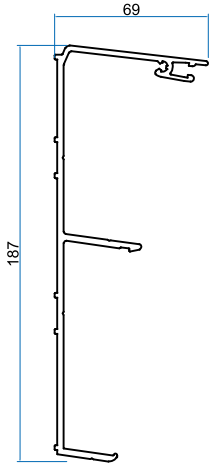

Product Code: 2538

Weight kg/m: 0,210
(28,5 x 26 x 1mm)

16mm H Profil
16mm H Profile

Product Code: 2539

Weight kg/m: 0,290
(16 x 50 x 1mm)

24mm F Profil
24mm F Profile

Product Code: 2544

Weight kg/m: 0,240
(43 x 26 x 1mm)

A

B

A

B

- ① 2536 NOLU PROFİL
- ② 2534 NOLU PROFİL
- ③ 2532 NOLU PROFİL
- ④ 2533 NOLU PROFİL
- ⑤ 2394 NOLU PROFİL
- ⑥ 2535 NOLU PROFİL
- ⑦ 2542 NOLU PROFİL
- ⑧ 2490 NOLU PROFİL
- ⑨ 2530 NOLU PROFİL
- ⑩ 2301 NOLU PROFİL
- ⑪ 2302 NOLU PROFİL

15x160 Lambiri
15x160 Paneling

Product Code: 2546

Weight kg/m: 1,591
(160 x 16 x 1,6mm)

16mm F Profil
16mm F Profile

Product Code: 2538

Weight kg/m: 0,210
(28,5 x 26 x 1mm)

ARCHEN SHADING

ANTORYUM OVAL

ANTORYUM OVAL SİSTEMİ / ANTORYUM OVAL SYSTEM

Profile No	kg/m
2004	2,555

Profile No	kg/m
2012	4,113

Profile No	kg/m
2011	0,890

Profile No	kg/m
2009	3,050

Profile No	kg/m
2010	1,025

Profile No	kg/m
2394	0,177