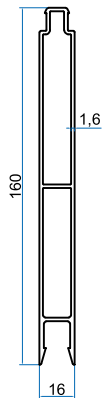

Profile No	kg/m
2546	1,591