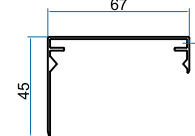

Profile No	kg/m
2302	0,846

Profile No	kg/m
2539	0,290

Profile No	kg/m
2538	0,210

Profile No	kg/m
2542	0,180

Profile No	kg/m
2543	0,230

Profile No	kg/m
2544	0,240

Profile No	kg/m
2545	0,285

Profile No	kg/m
2394	0,177

Profile No	kg/m
2935	1,721

Profile No	kg/m
2490	1,721

Profile No	kg/m
2534	0,515

Profile No	kg/m
2535	0,312

Profile No	kg/m
2536	0,415

Profile No	kg/m
2546	1,591

Kış Bahçesi Arka Askı
Winter Garden Rear Hanger

Product Code : 2532

Weight kg/m: 2,651
(191 x 69 x 1,8mm)

Kış Bahçesi 110x145 Direk
Winter Garden 110x145 Column

Product Code : 2111

Weight kg/m: 3,044
(145 x 110 x 1,85mm)

Kış Bahçesi 110x145 Direk Kapak
Winter Garden 110x145 Column Cover

Product Code : 2302

Weight kg/m: 0,846
(17 x 110 x 2,3mm)

Kış Bahçesi 110x145 Direk Gövde
Winter Garden 110x145 Column

Product Code : 2301

Weight kg/m: 3,003
(143 x 110 x 2,3mm)

Kış Bahçesi Düz Oluk
Winter Garden Gutter