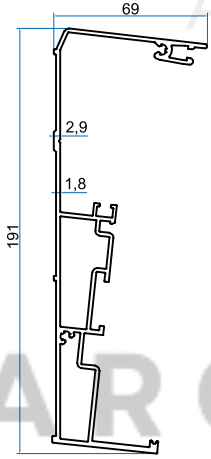

ANTORYUM FLAT SİSTEMİ / ANTORYUM FLAT SYSTEM

Profile No	kg/m
2533	0,600

Profile No	kg/m
2530	4,721

Profile No	kg/m
2594	4,618

Profile No	kg/m
2532	2,651

Profile No	kg/m
2111	3,044

Profile No	kg/m
2301	3,033

Profile No	kg/m
2302	0,846

Profile No	kg/m
2539	0,290

Profile No	kg/m
2538	0,210

Profile No	kg/m
2542	0,180

Profile No	kg/m
2543	0,230

Profile No	kg/m
2544	0,240

Profile No	kg/m
2545	0,285

Profile No	kg/m
2394	0,177