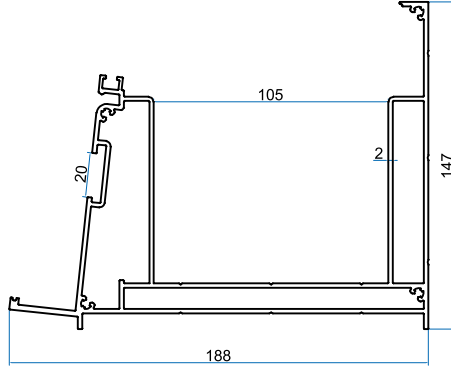

ANTORYUM FLAT SİSTEMİ / ANTORYUM FLAT SYSTEM

Profile No	kg/m
2533	0,600

Profile No	kg/m
2530	4,721

Profile No	kg/m
2594	4,618

Profile No	kg/m
2532	2,651

Profile No	kg/m
2111	3,044

Profile No	kg/m
2301	3,033