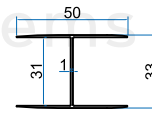

Profile No	kg/m
2302	0,846

Profile No	kg/m
2539	0,290

Profile No	kg/m
2538	0,210

Profile No	kg/m
2542	0,180

Profile No	kg/m
2543	0,230

Profile No	kg/m
2544	0,240

Profile No	kg/m
2545	0,285

Profile No	kg/m
2394	0,177

Product Code : 2532

Weight kg/m: 2,651
(191 x 69 x 1,8mm)

Kış Bahçesi 110x145 Direk
Winter Garden 110x145 Column

Product Code : 2111

Weight kg/m: 3,044
(145 x 110 x 1,85mm)

Kış Bahçesi 110x145 Direk Kapak
Winter Garden 110x145 Column Cover