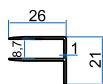

Profile No	kg/m
2542	0,180