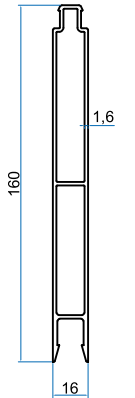

ANTORYUM FLAT SİSTEMİ / ANTORYUM FLAT SYSTEM

Profile No	kg/m
2533	0,600

Profile No	kg/m
2530	4,721

Profile No	kg/m
2594	4,618

Profile No	kg/m
2532	2,651

Profile No	kg/m
2111	3,044

Profile No	kg/m
2301	3,033

Profile No	kg/m
2302	0,846

Profile No	kg/m
2539	0,290

Profile No	kg/m
2538	0,210

Profile No	kg/m
2542	0,180

Profile No	kg/m
2543	0,230

Profile No	kg/m
2544	0,240

Profile No	kg/m
2545	0,285

Profile No	kg/m
2394	0,177

Profile No	kg/m
2935	1,721

Profile No	kg/m
2490	1,721

Profile No	kg/m
2534	0,515

Profile No	kg/m
2535	0,312

Profile No	kg/m
2536	0,415

Profile No	kg/m
2546	1,591

Kış Bahçesi Arka Askı
Winter Garden Rear Hanger

Product Code : 2532

Weight kg/m: 2,651
(191 x 69 x 1,8mm)

Kış Bahçesi 110x145 Direk
Winter Garden 110x145 Column

Product Code : 2111

Weight kg/m: 3,044
(145 x 110 x 1,85mm)

Kış Bahçesi 110x145 Direk Kapak
Winter Garden 110x145 Column Cover